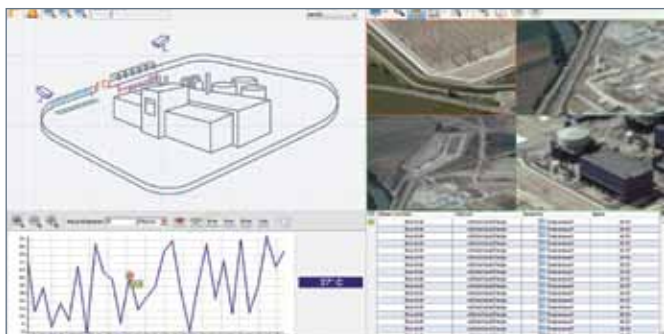

Alphalogic® Perimeter — решение для комплексных периметральных охранных систем

Комплексная система охраны периметра

Охрана периметра промышленных, специализированных и линейных (протяженных) объектов - комплексная и трудоемкая задача.

Для решения этой задачи применяется широкий спектр систем периметральной охраны, действующих на основе различных физических принципов.

Alphalogic® Perimeter позволяет организовать взаимодействие всех применяемых в рамках решения периметральных охранных систем и инженерных систем, выстраивая единую среду управления охранным комплексом любого масштаба.

Такое решение обеспечивает минимизацию времени реагирования на тревожные ситуации, а также оперативное и точное позиционирование места нарушения.

Alphalogic® Perimeter обеспечивает интеграцию и взаимодействие различных периметральных систем охраны с другими классами систем безопасности, а также с инженерными системами.