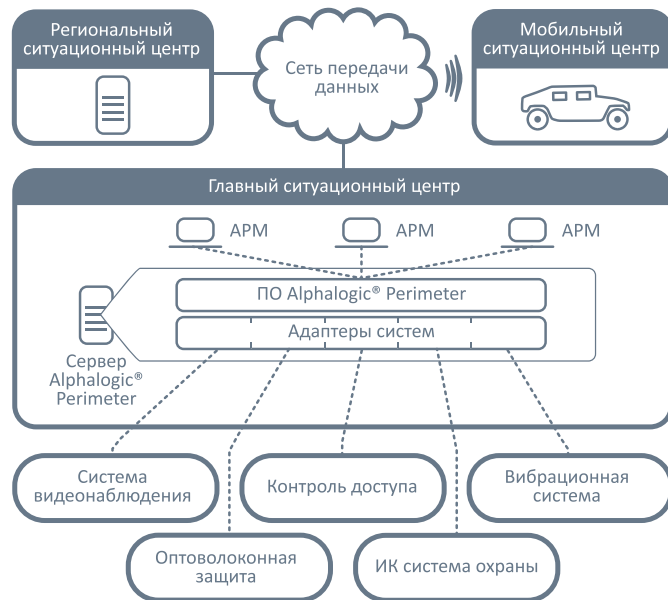

Взаимодействие периметральных и охранных систем различных типов

AlphaLogic® Perimeter позволяет использовать эффективные комбинированные алгоритмы взаимодействия и управления периметральными охранными комплексами:

- Согласованный мониторинг периметра, одновременно производимый средствами нескольких систем охраны периметра различных производителей, работающих по разному принципу;
- Взаимодействие систем видеонаблюдения и систем охраны периметра: визуальное подтверждение с поворотом камеры в позицию наилучшего наблюдения точки нарушения периметра;
- Взаимодействие систем видеоаналитики и СКУД для контроля проезда на охраняемую территорию: контроль открытия и закрытия шлагбаумов или ворот с учетом факта распознавания номеров автотранспорта;
- Поддержка систем охраны посредством комплексной видеоаналитики: распознавание лиц, определение оставленных на территории подозрительных предметов, определение перемещений в несанкционированные зоны.

а также обеспечивать мониторинг исправности оборудования систем.

AlphaLogic® Perimeter позволяет вести мониторинг всех периметральных систем и систем безопасности объекта любого масштаба в единой среде визуализации и управления,